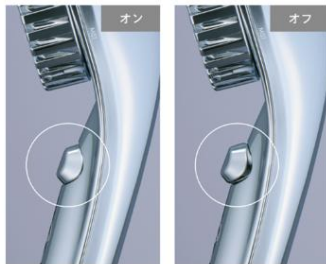

施工事例は
こちら

カード・電子決済使えます

一時止水ボタンと選べる水流で 人にも環境にもやさしいシャワータイムを。

シャワーのオンオフを
手で自在に。

手元にはシャワーのオンオフが
ワンタッチで可能な一時止水ボタン
を搭載。必要なタイミングで簡単に
水流を止めることができ、節水や
環境配慮にも繋がります。

取り付けるだけで約47%※節水。
こまめな止水でさらに節水効果がアップ。

水にバブルを充満させることで放出する水流が減るため、節水にも。
従来のシャワーヘッドに比べ、すべてのモードで節水効果が期待できます。
※ミスト使用時

選べる水流で、シャワータイムをもっと豊かに、想いのままに。

※お湯を出していない状態のシャワー本体を浴槽に入れしないでください。
環境によっては浴槽のお湯がシャワー本体側に逆流するおそれがあります。

ReFa FINE BUBBLE DIA 90

希望小売価格 ¥35,000(税込)

肌を美しくする2つの泡
ウルトラファインバブルとマイクロバブル

2つの泡を極限まで充満させるテクノロジー
ダブルスパイラルキャビテーション