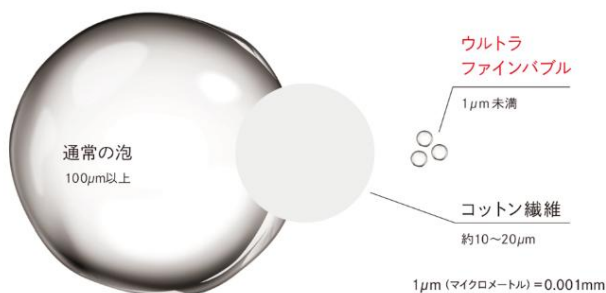

FBIA
C1BU7abM3d0011

ISO 規格認証製品 (FBIA)

「ReFa FINE BUBBLE DIA 90」は、ファインバブル産業会 (FBIA) により ISO 規格に基づき認証された製品です。

※「ファインバブル」、「ウルトラファインバブル」、「FINE BUBBLE」、「FBIA」ロゴは、一般社団法人ファインバブル産業会 (FBIA) の登録商標です。
ファインバブル技術は FBIA が普及を進めている先端技術です。
※ファインバブルの発生性能と効果は、ReFa ブランドサイトをご確認ください。

直径 1 マイクロメートルに満たない微細な泡
“ウルトラファインバブル” の力で、
衣類への洗濯ダメージを軽減しながら、
繊維の奥深くの汚れまで落とす。