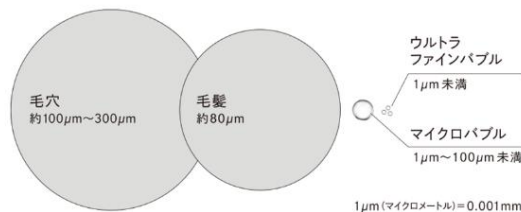

選べる水流で、シャワータイムをもっと豊かに、想いのままに。

※お湯を出していない状態のシャワー本体を浴槽に入れしないでください。
環境によっては浴槽のお湯がシャワー本体側に逆流するおそれがあります。

ReFa FINE BUBBLE DIA 90

希望小売価格 ¥35,000(税込)

肌を美しくする2つの泡
ウルトラファインバブルとマイクロバブル

2つの泡を極限まで充満させるテクノロジー
ダブルスパイラルキャビテーション