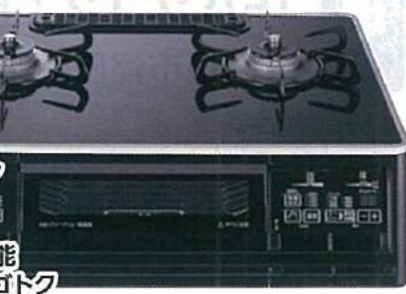

Paloma S-series

- ●無水両面焼グリル
- ●温度キープ機能
- ●自動炊飯機能
- ●オートメニュー機能
- ●すっきりクリーンゴトク