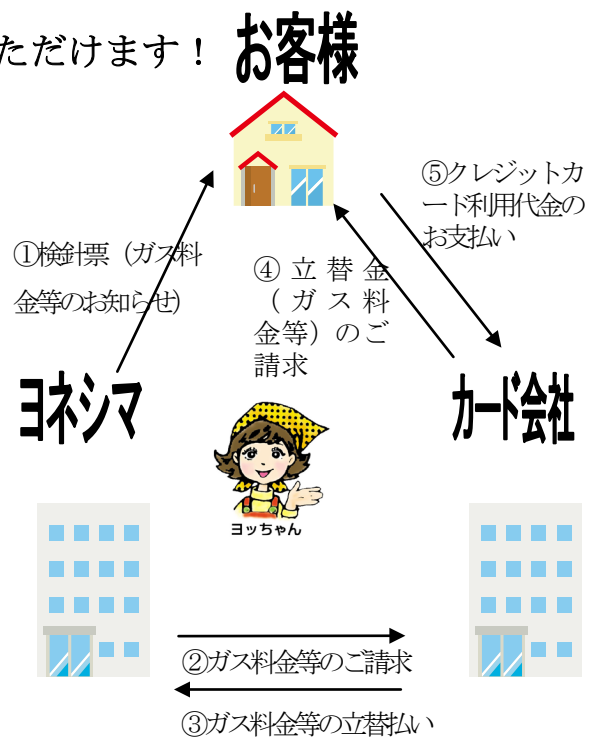

● ご利用できるカード会社

下記のマークのあるカードでご利用可能

LPガスとリフォームの総合力で豊かなくらしのお手伝い

[株]ヨネシマ

<http://www.yoneshimagas.jp>

本社 〒577-0037 東大阪市御厨西ノ町1丁目1番9号
TEL 06-6787-1501
奈良支店 〒582-0023 柏原市国分東条町28-8
TEL 072-977-5602