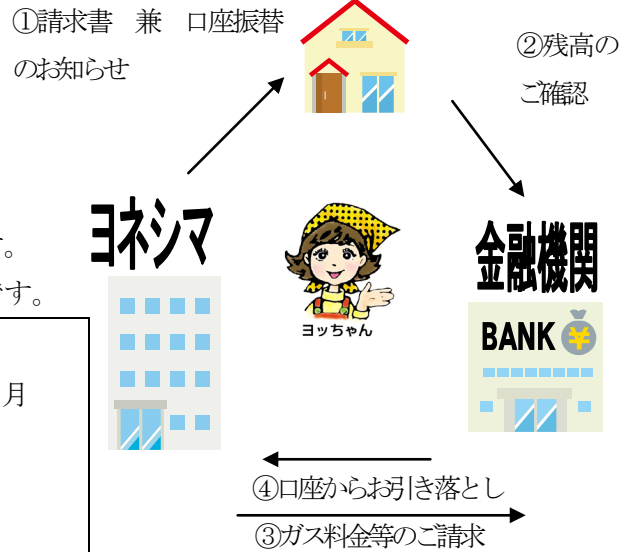

# 自動口座振替のご案内

- 手間がかからずに便利！！
- 家計管理も簡単！！
- うっかり支払い忘れもなく便利！！

● 手続きは簡単

弊社担当者または直接ヨネシマにお電話でお申しつけください。お手続きを代行させていただきます。

※お手続きが完了し、自動口座振替が開始されるまで、金融機関によっては1～2ヶ月かかる場合があります。

● 振替日 ※金融機関が休日の場合は翌営業日が振替日です。

<ul style="list-style-type: none"> <li>・三井住友銀行・南都銀行</li> <li>・三菱UFJ銀行</li> <li>・近畿大阪銀行・池田泉州銀行</li> <li>・大阪シティ信用金庫</li> <li>・ゆうちょ銀行</li> </ul>	検針当月 28日
<ul style="list-style-type: none"> <li>・上記以外の金融機関</li> </ul> ※セディナ(旧クオーク)経由となります。	検針翌月 8日